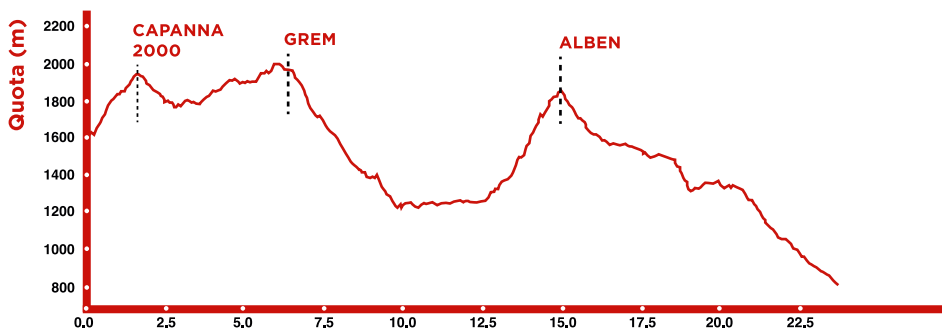

## SKYMARATHON

**1**  
**SETTEMBRE**  
**2019**

**SKYRACE**

24km

**ULTRA**

**SKYMARATHON**

50km

Serina (BG)

## SKYRACE 24km

Trofeo dedicato ad Alessandra Cortinovis

sviluppo 24 km    dislivello: + 1450 m

Distanza (km)