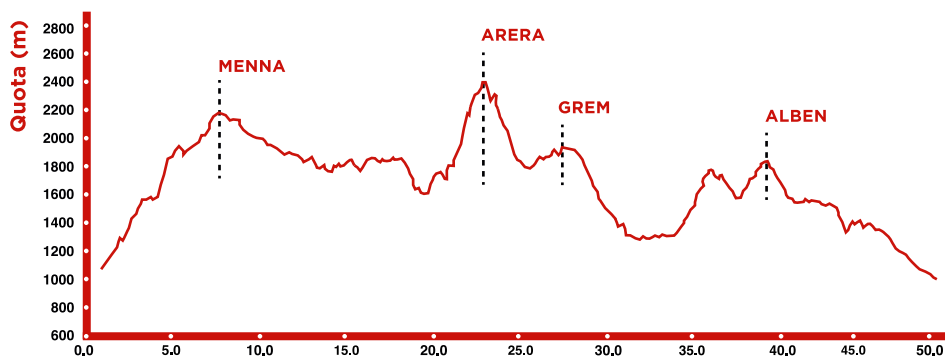

sviluppo 50 km   dislivello: + 5000m

Distanza (km)

Per info e dettagli:

www.magaskymarathon.it